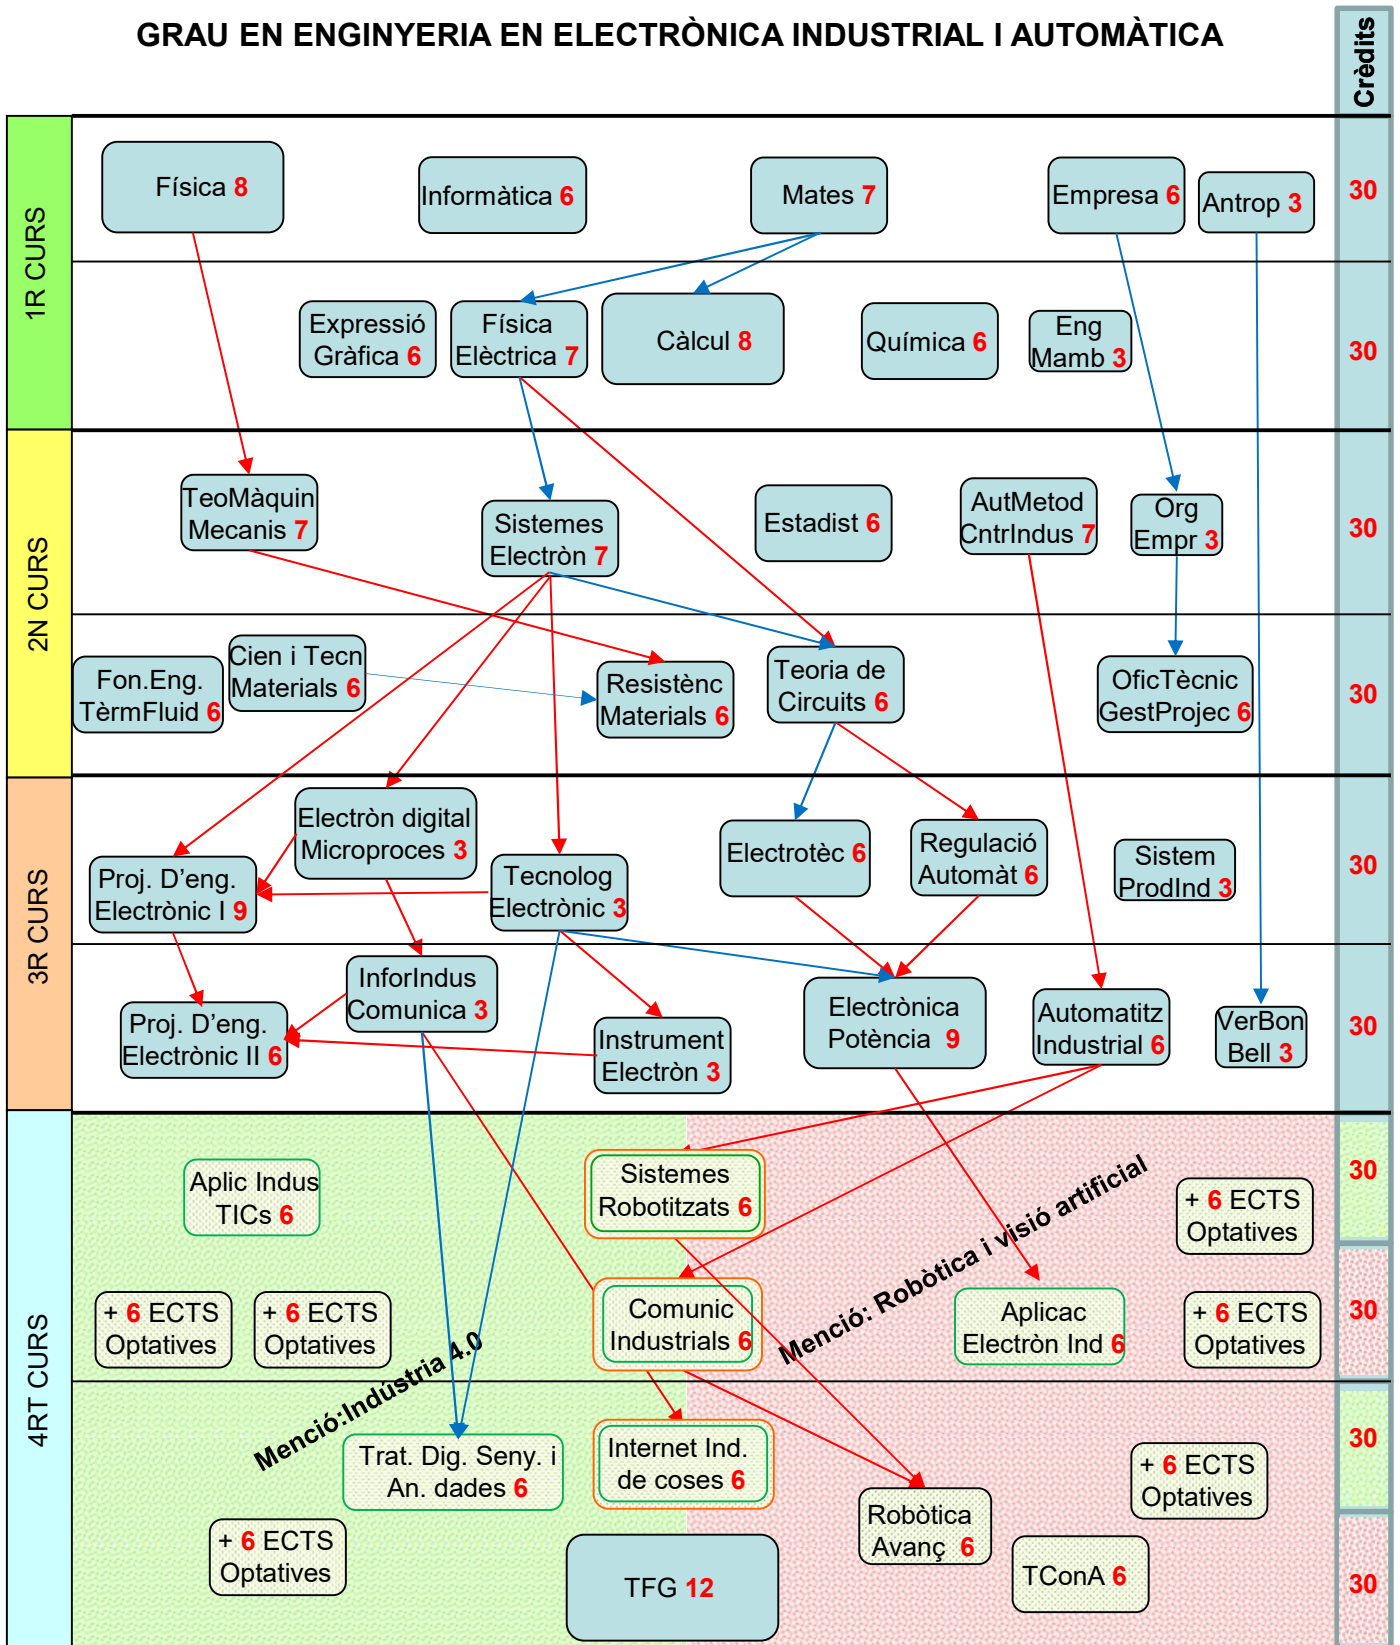

GRAU EN ENGINYERIA EN ELECTRÒNICA INDUSTRIAL I AUTOMÀTICA

Altres assignatures optatives

→ Altament recomanable

→ Aconsellable