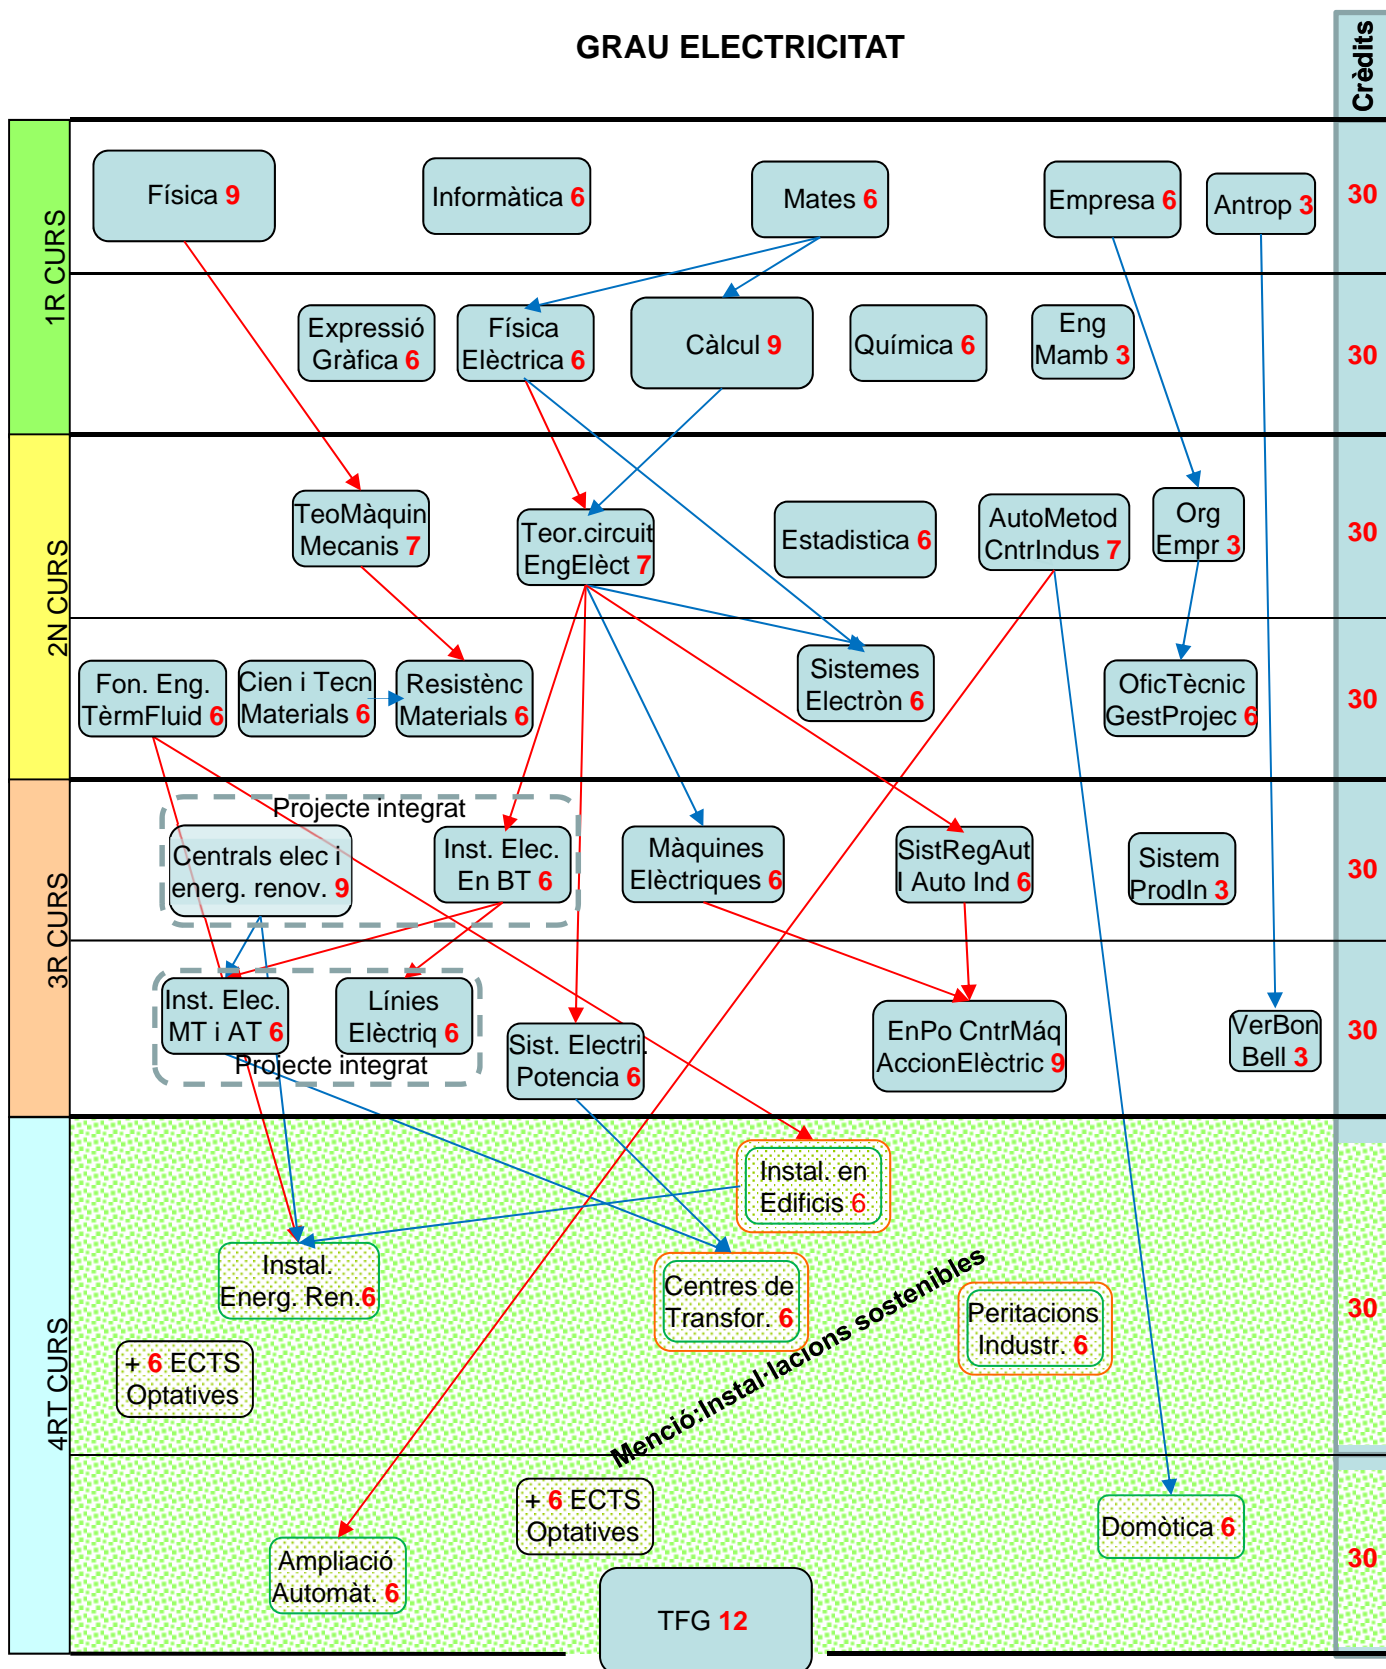

GRAU ELECTRICITAT

Altres assignatures optatives

- Pràctiques Professionals 12
- Idioma 6

- Altament recomanable
- Aconsellable

GRAU ELECTRICITAT (NOCTURNS 6 anys)

Menció: Instal·lacions sostenibles