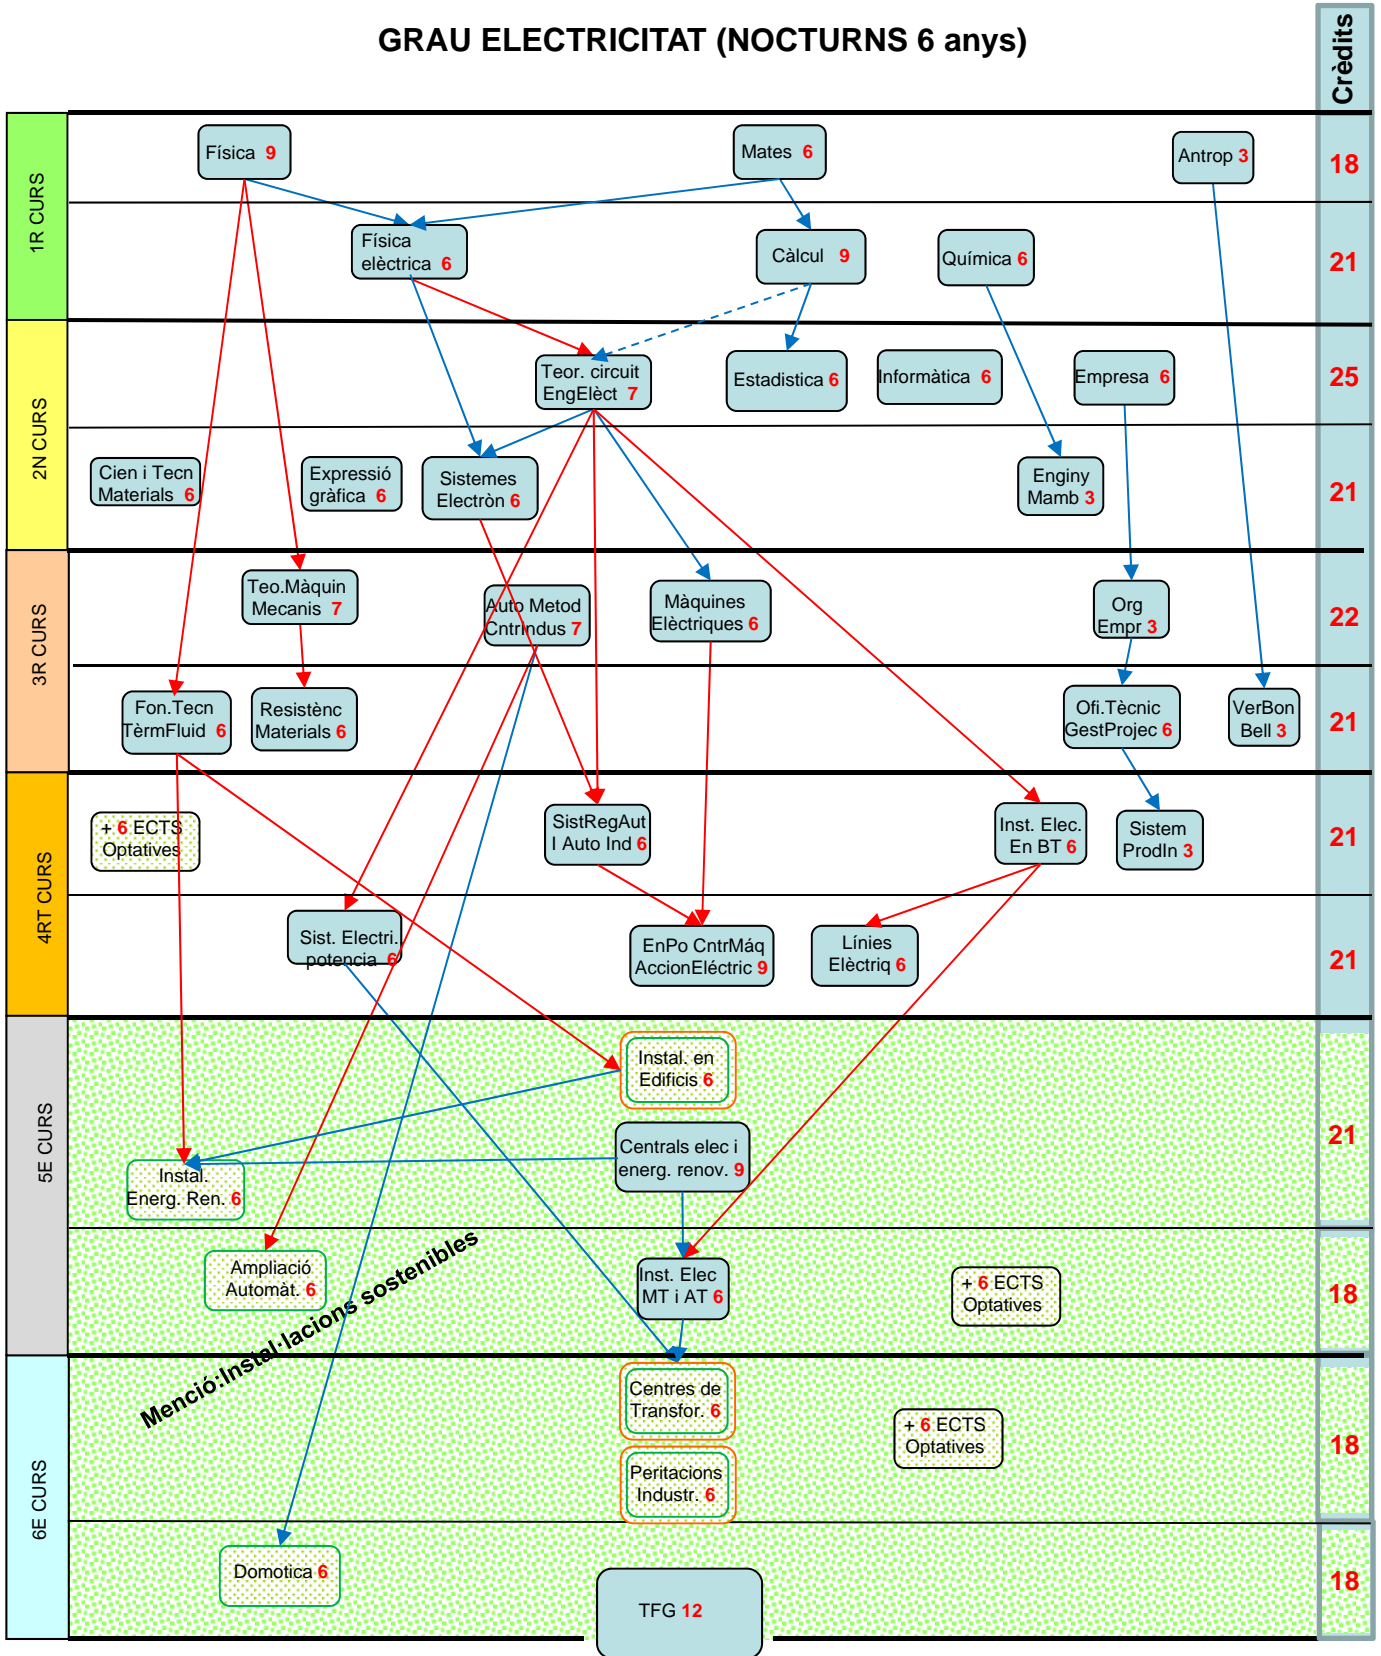

GRAU ELECTRICITAT

Altres assignatures optatives

- Pràctiques Professionals 12
- Idioma 6

- Altament recomanable
- Aconsellable

GRAU ELECTRICITAT (NOCTURNS 6 anys)

Menció: Instal·lacions sostenibles